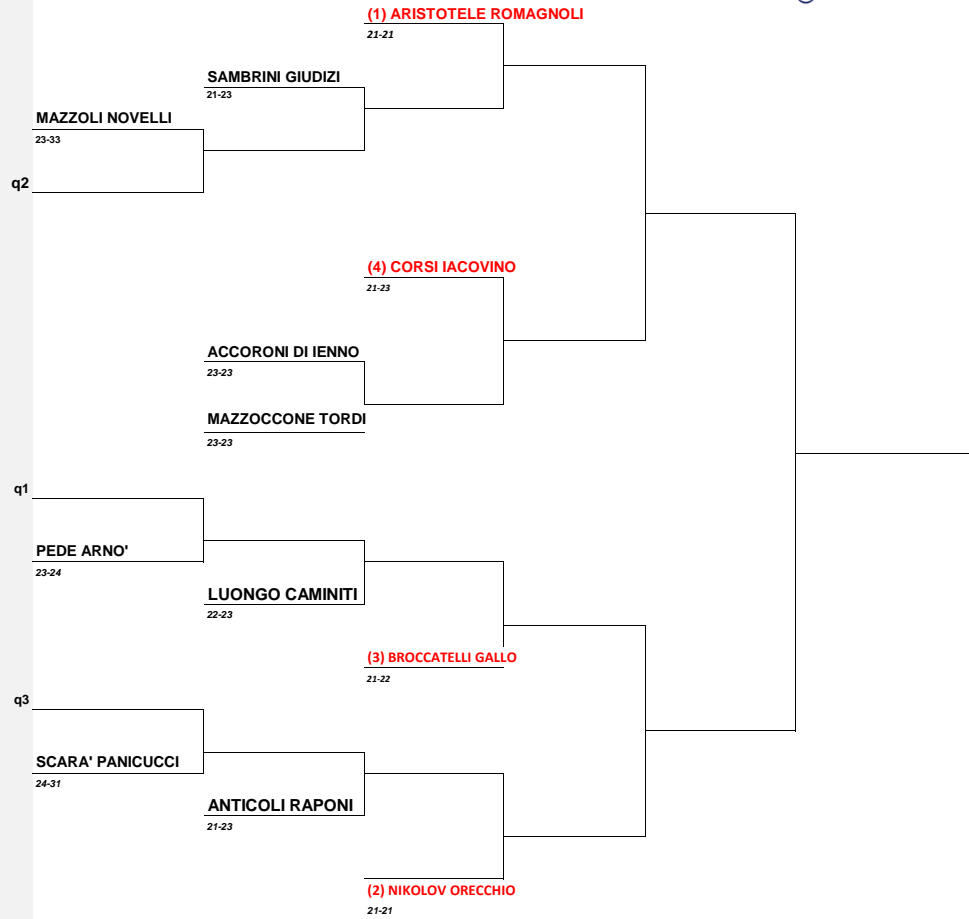

PADEL OASI

Data	Circolo	gara	Città	Montepremio	GIUDICE ARBITRO
23-30 GIUGNO	OASI DI PACE	DOPPIO MASCHILE	ROMA	TABELLONE FINALE	MAURIZIO MATTEUCCI

Acc. Ranking	Teste di serie	Draw date/time
Rkg Date		Last Accepted team
Top DA		
Last DA		
Rkg Date		Firma Giudice Arbitro
Top seed		
Last seed		MAURIZIO MATTEUCCI