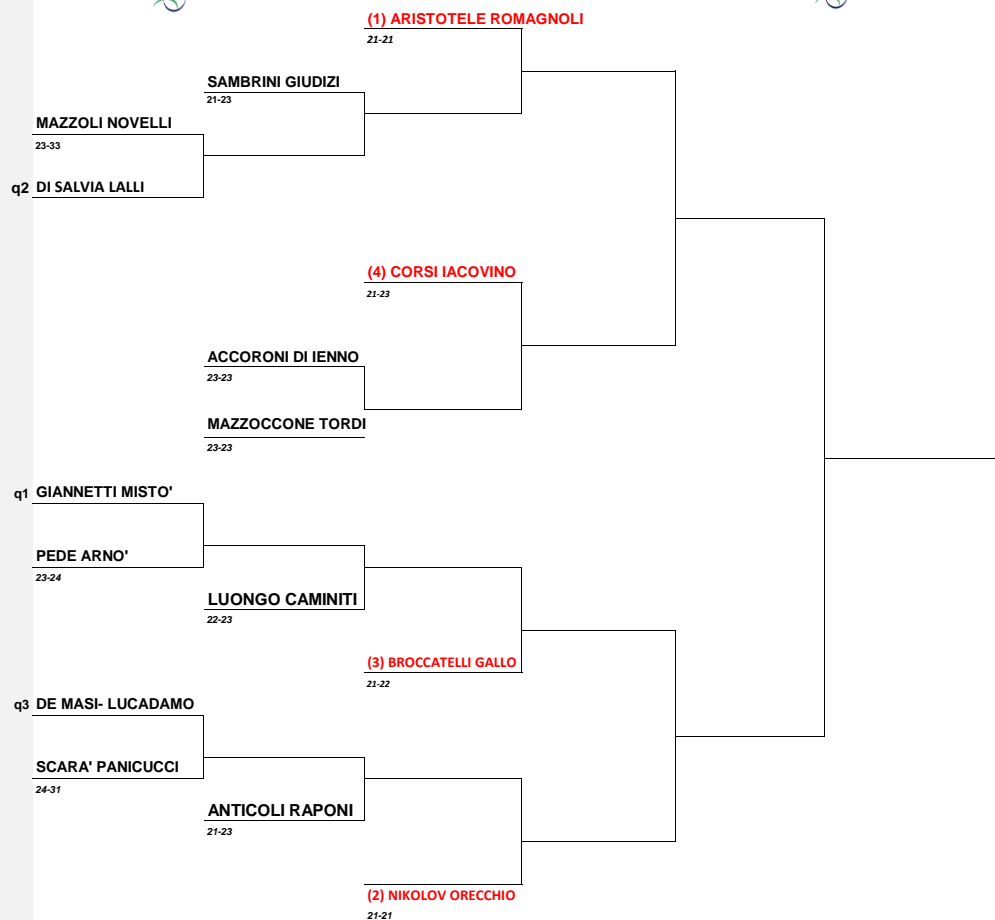

# PADEL OASI

Data	Circolo	gara	Città	Montepremio	GIUDICE ARBITRO
23-30 GIUGNO	OASI DI PACE	DOPPIO MASCHILE	ROMA	TABELLONE FINALE	MAURIZIO MATTEUCCI

Acc. Ranking	Teste di serie	Draw date/time
Rkg Date		Last Accepted team
Top DA		
Last DA		
Rkg Date		Firma Giudice Arbitro
Top seed		
Last seed		MAURIZIO MATTEUCCI