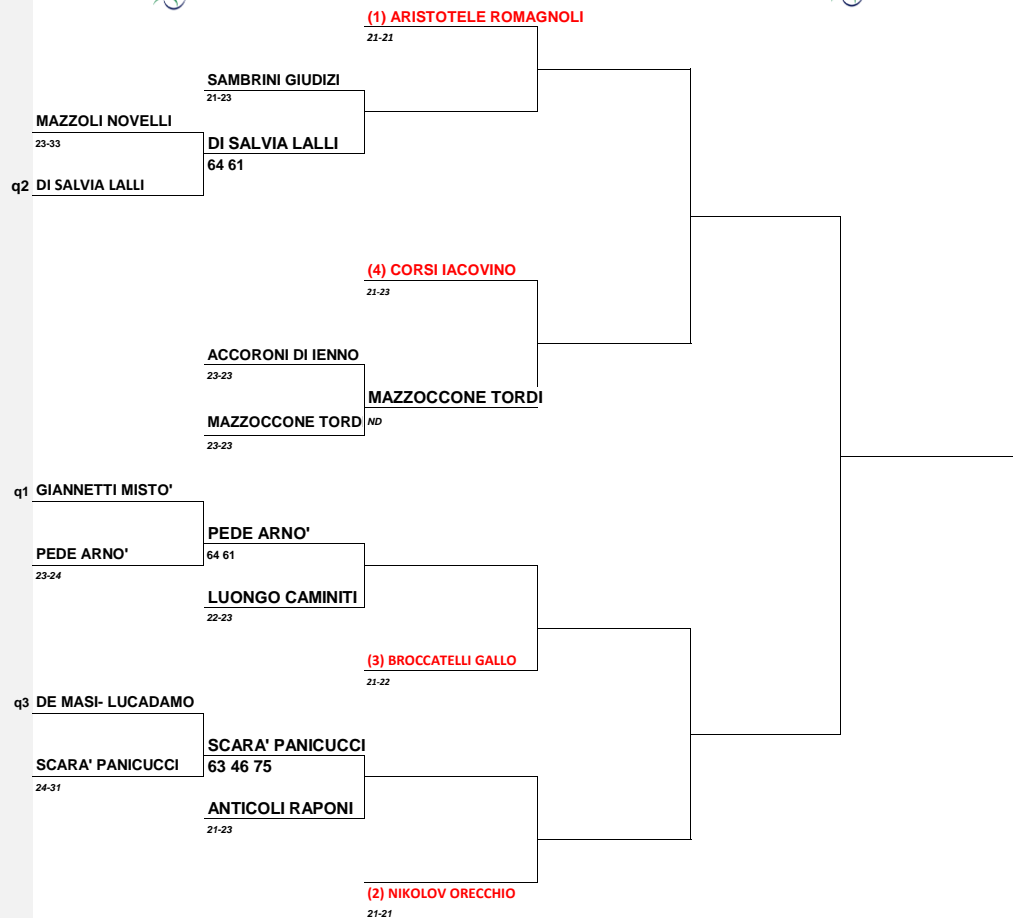

PADEL OASI

Data 23-30 GIUGNO Circolo OASI DI PACE gara DOPPIO MASCHILE Città ROMA Montepremio TABELLONE FINALE GIUDICE ARBITRO MAURIZIO MATTEUCCI

Acc. Ranking	Teste di serie	Draw date/time
Rkg Date		Last Accepted team
Top DA		
Last DA		
Rkg Date		Firma Giudice Arbitro
Top seed		
Last seed		MAURIZIO MATTEUCCI